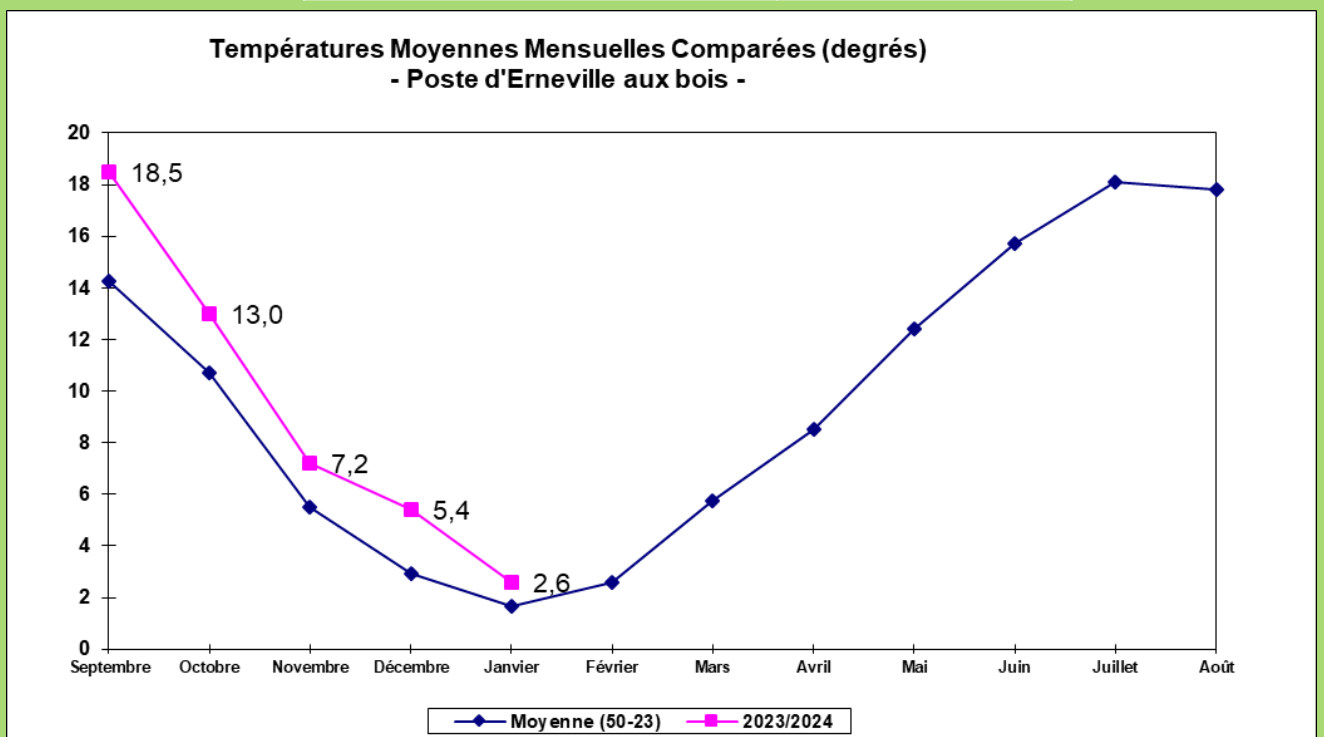

# Bilan agro météo

Pluviométrie et température moyenne mensuelle

## Janvier 2024

Cumul pluviométrie campagne (mm)	% moyenne
662,6 mm	+ 40,5 %

Somme températures campagne base 0°C	% moyenne
1434 °C	+ 26,5 %