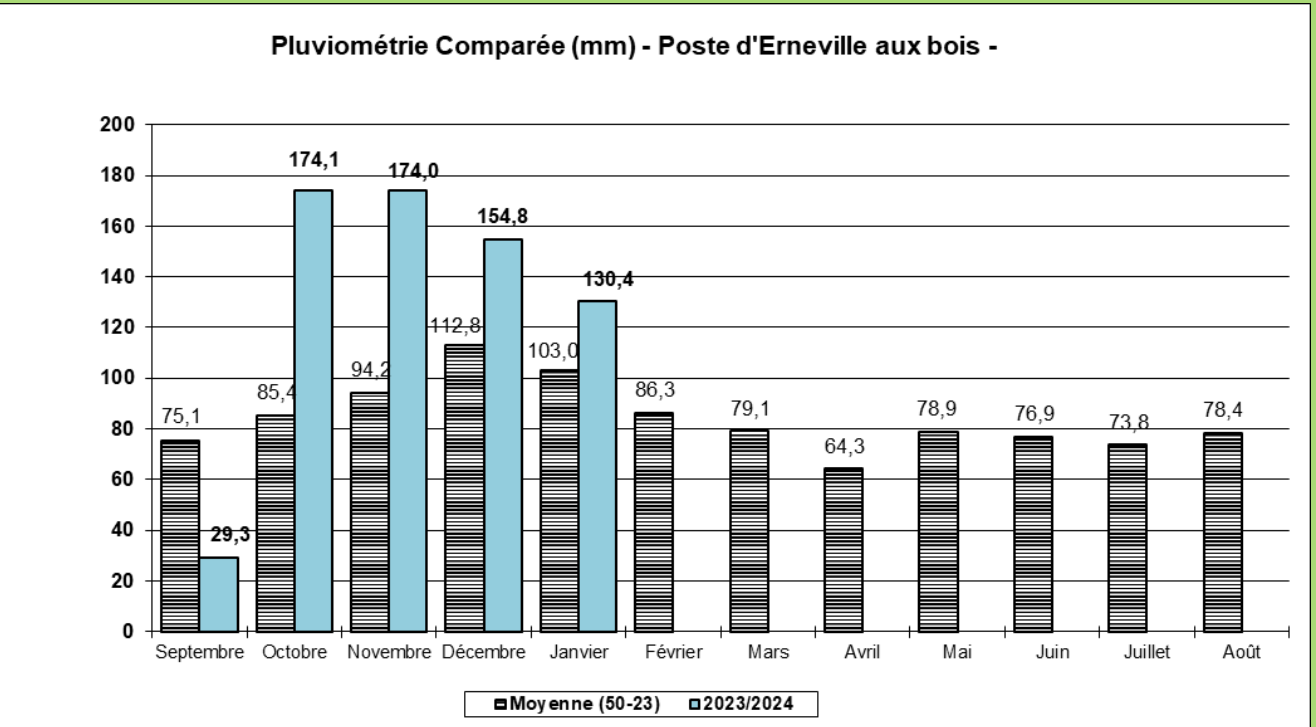

# Bilan agro météo

Pluviométrie et température moyenne mensuelle

## Janvier 2024

Cumul pluviométrie campagne (mm)	% moyenne
662,6 mm	+ 40,5 %

Somme températures campagne base 0°C	% moyenne
1434 °C	+ 26,5 %