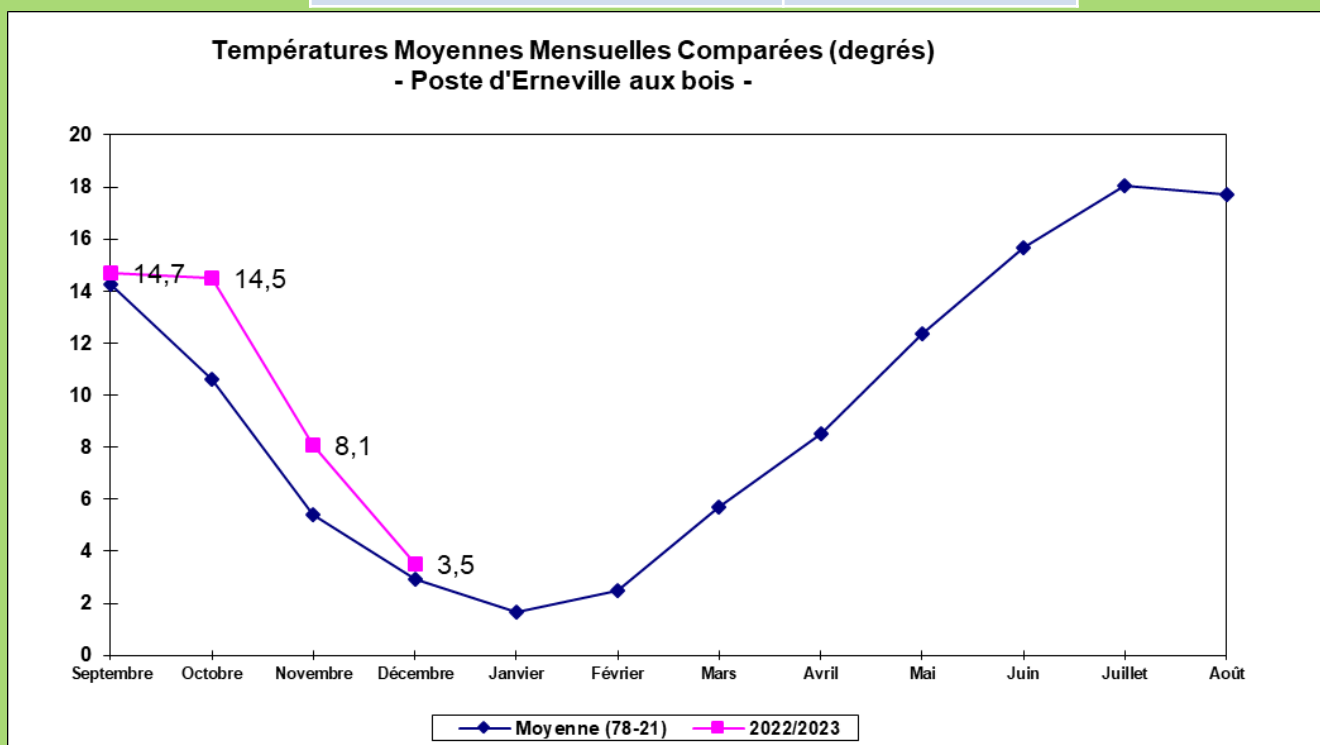

Bilan agro météo

Pluviométrie et température moyenne mensuelle

Décembre 2022

Cumul pluviométrie campagne (mm)	% moyenne
437 mm	+ 19,2 %

Somme températures campagne base 0°C	% moyenne
1266 °C	+ 22,1 %