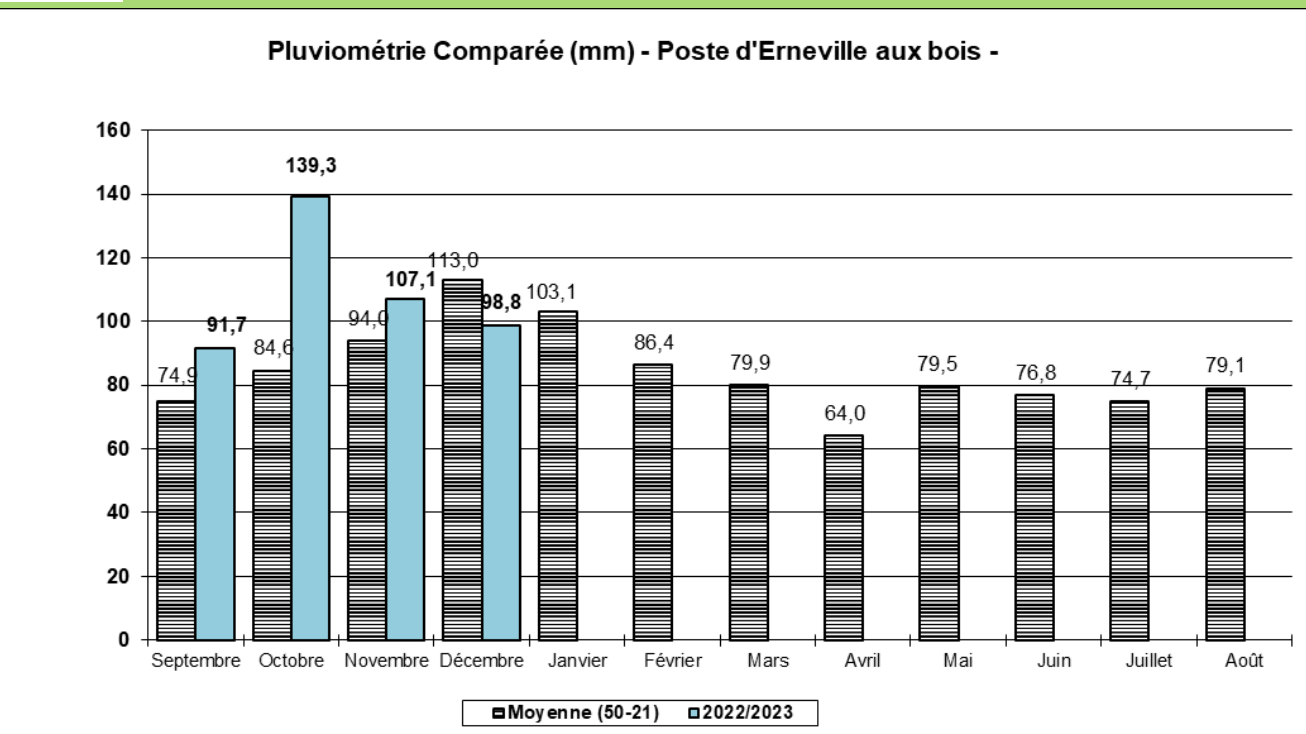

Bilan agro météo

Pluviométrie et température moyenne mensuelle

Décembre 2022

Cumul pluviométrie campagne (mm)	% moyenne
437 mm	+ 19,2 %

Somme températures campagne base 0°C	% moyenne
1266 °C	+ 22,1 %