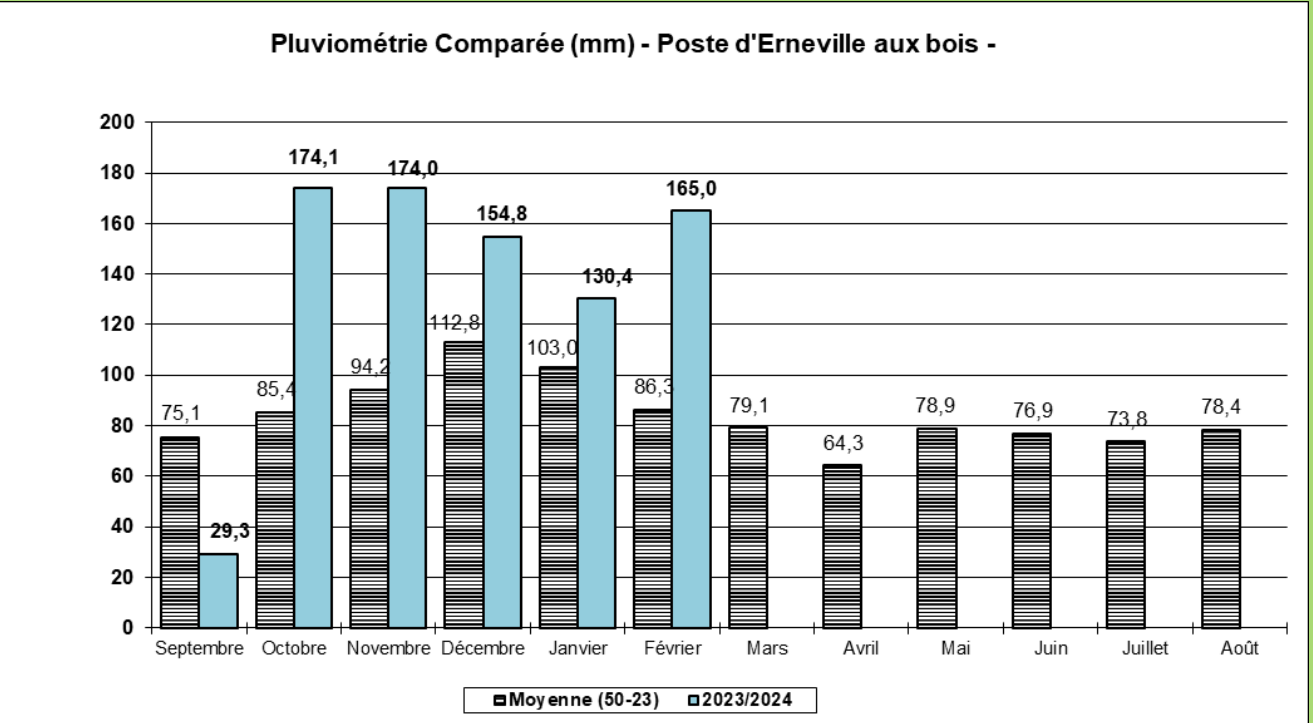

Bilan agro météo

Pluviométrie et température moyenne mensuelle

Février 2024

Cumul pluviométrie campagne (mm)	% moyenne
827,6 mm	+ 48,9 %

Somme températures campagne base 0°C	% moyenne
1650 °C	+ 33,8 %