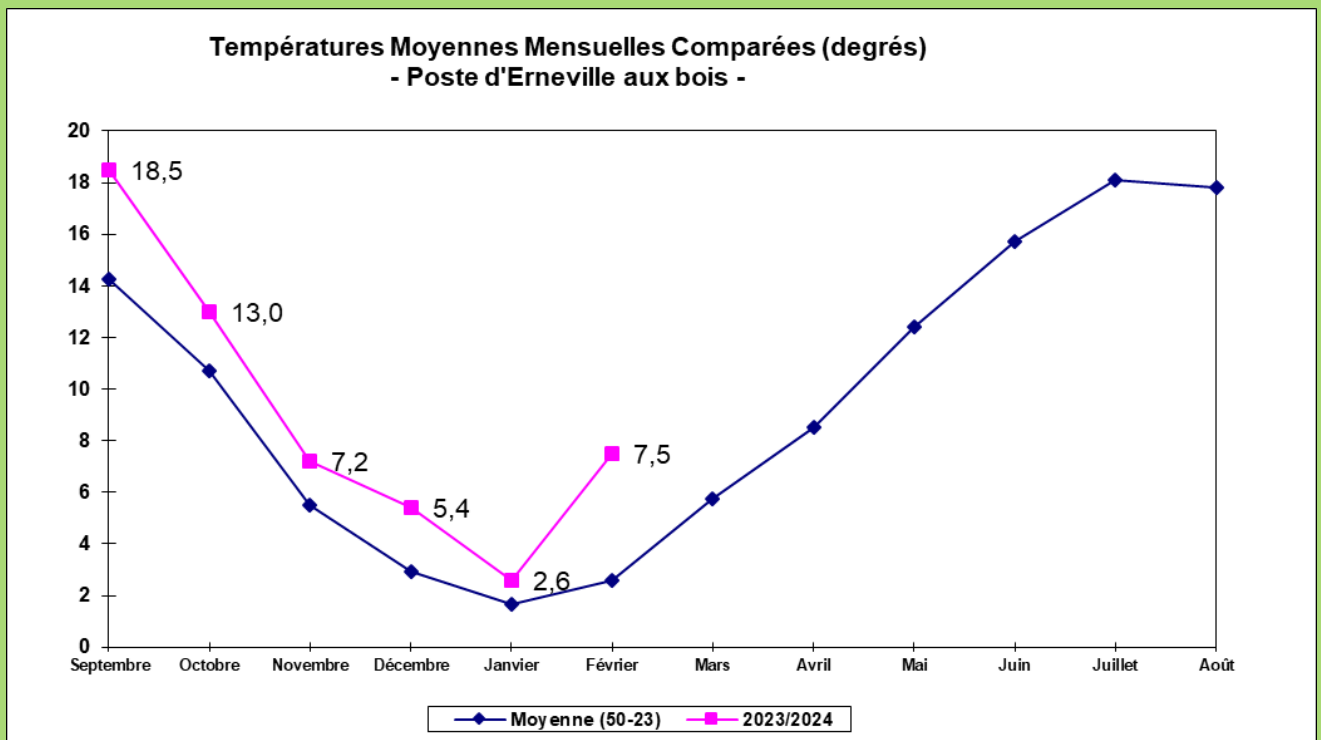

Bilan agro météo

Pluviométrie et température moyenne mensuelle

Février 2024

Cumul pluviométrie campagne (mm)	% moyenne
827,6 mm	+ 48,9 %

Somme températures campagne base 0°C	% moyenne
1650 °C	+ 33,8 %