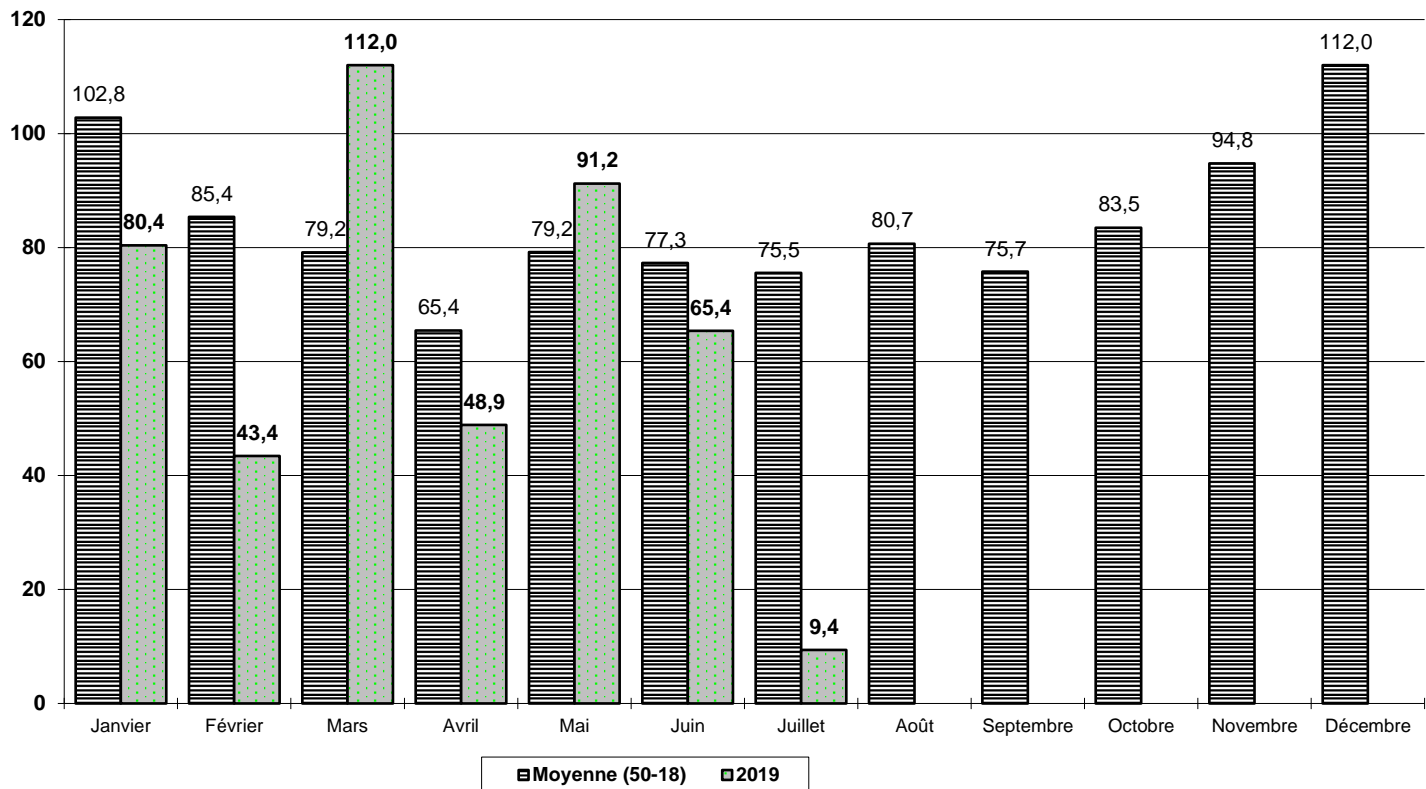

Pluviométrie mensuelle (mm) - Poste ERNEVILLE-AUX-BOIS -

Au 1er août 2019

Températures Moyennes Mensuelles (degrés) - Poste ERNEVILLE-AUX-BOIS -