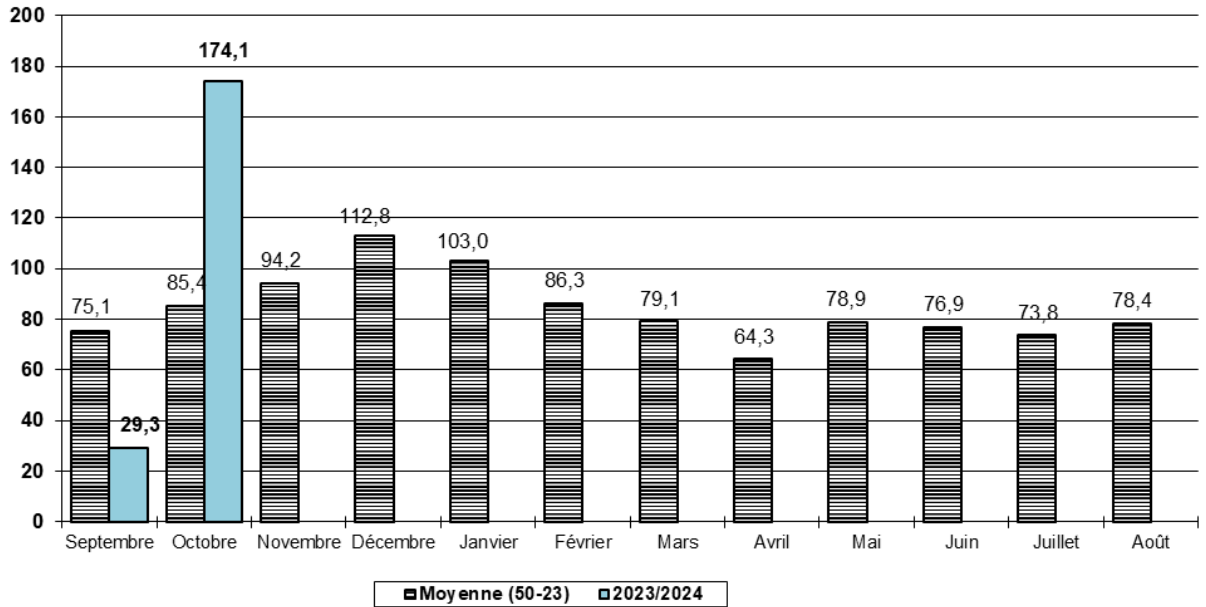

Bilan agro météo

Pluviométrie et température moyenne mensuelle

Octobre 2023

Pluviométrie Comparée (mm) - Poste d'Erneville aux bois -

Cumul pluviométrie campagne (mm)	% moyenne
203,4 mm	+ 26,7 %

Températures Moyennes Mensuelles Comparées (degrés) - Poste d'Erneville aux bois -

Somme températures campagne base 0°C	% moyenne
924 °C	+ 21,8 %