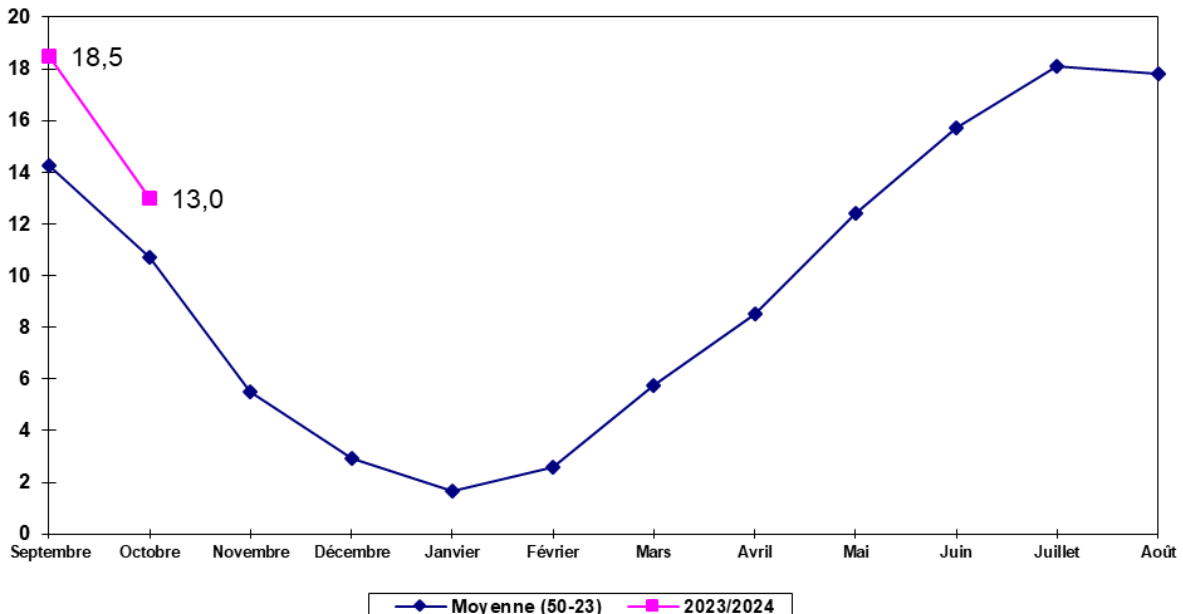

Bilan agro météo

Pluviométrie et température moyenne mensuelle

Octobre 2023

Pluviométrie Comparée (mm) - Poste d'Erneville aux bois -

Cumul pluviométrie campagne (mm)	% moyenne
203,4 mm	+ 26,7 %

Températures Moyennes Mensuelles Comparées (degrés) - Poste d'Erneville aux bois -

Somme températures campagne base 0°C	% moyenne
924 °C	+ 21,8 %