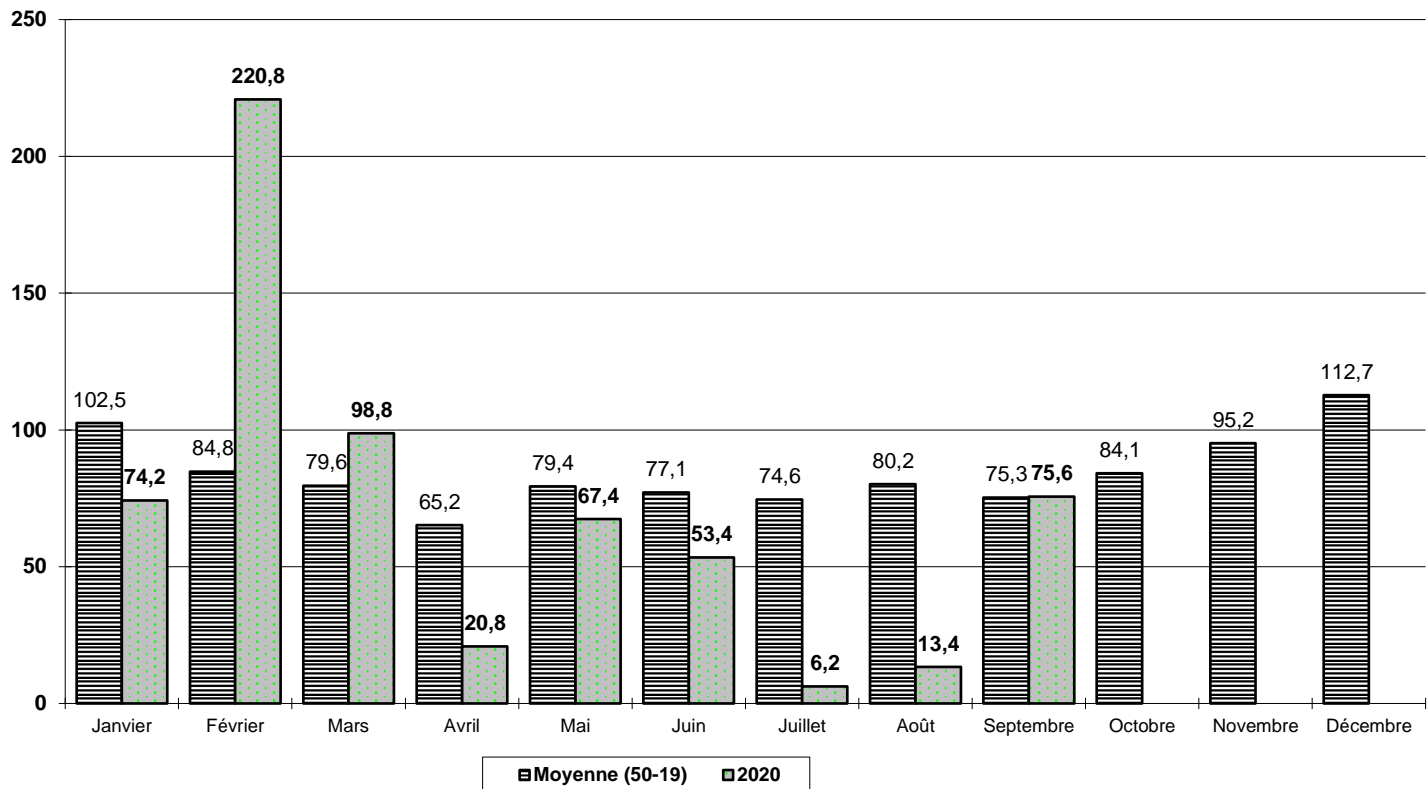

Pluviométrie mensuelle (mm) - Poste ERNEVILLE-AUX-BOIS -

Températures Moyennes Mensuelles (degrés) - Poste ERNEVILLE-AUX-BOIS -