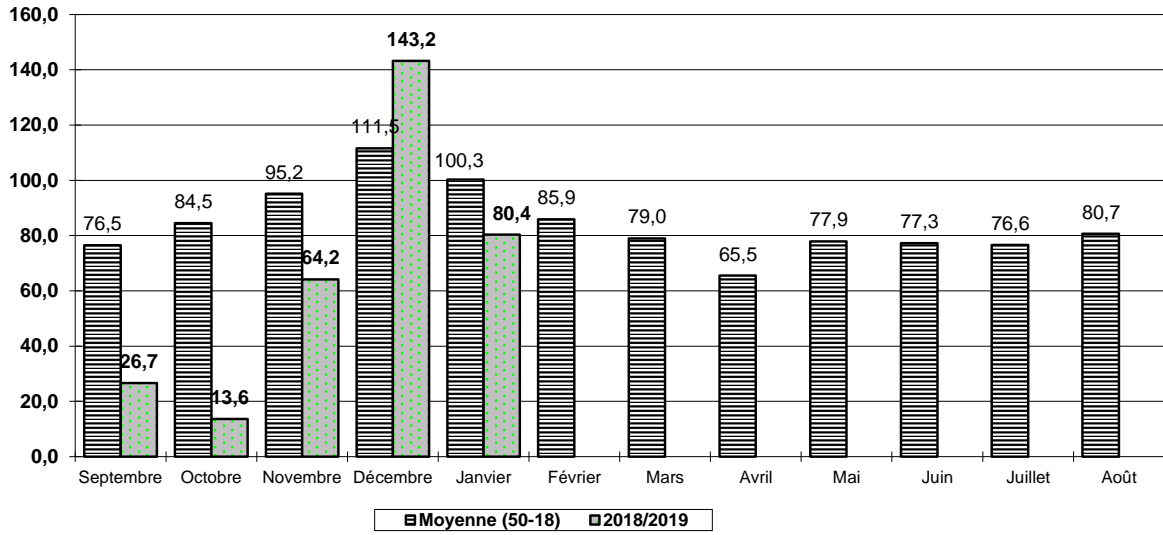

Pluviométrie Comparée (mm) - Poste d'Erneville aux bois -

Températures Moyennes Mensuelles Comparées (degrés) - Poste d'Erneville aux bois -