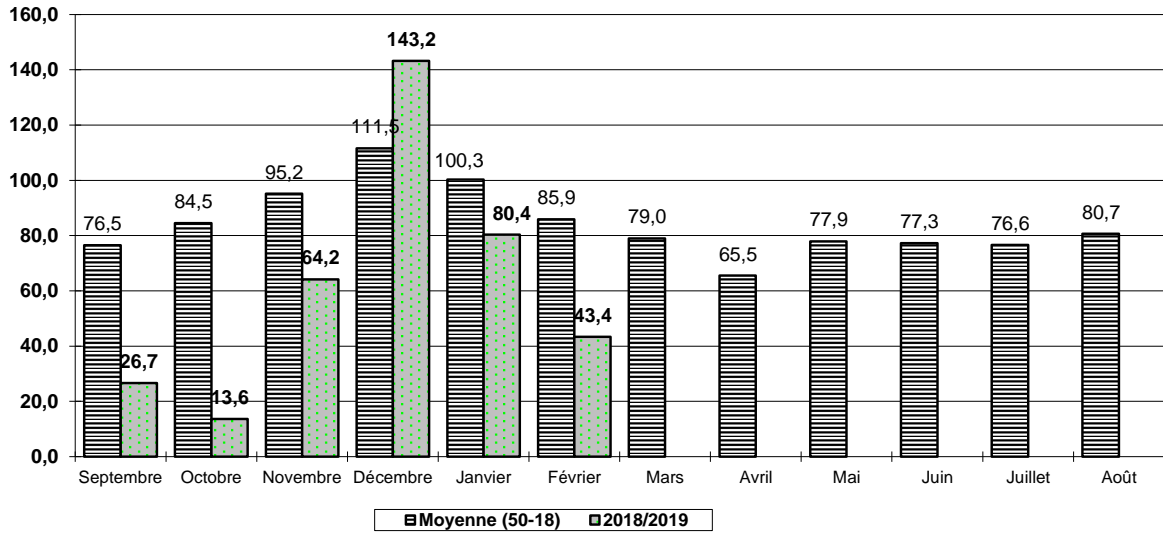

Pluviométrie Comparée (mm) - Poste d'Erneville aux bois -

Températures Moyennes Mensuelles Comparées (degrés) - Poste d'Erneville aux bois -