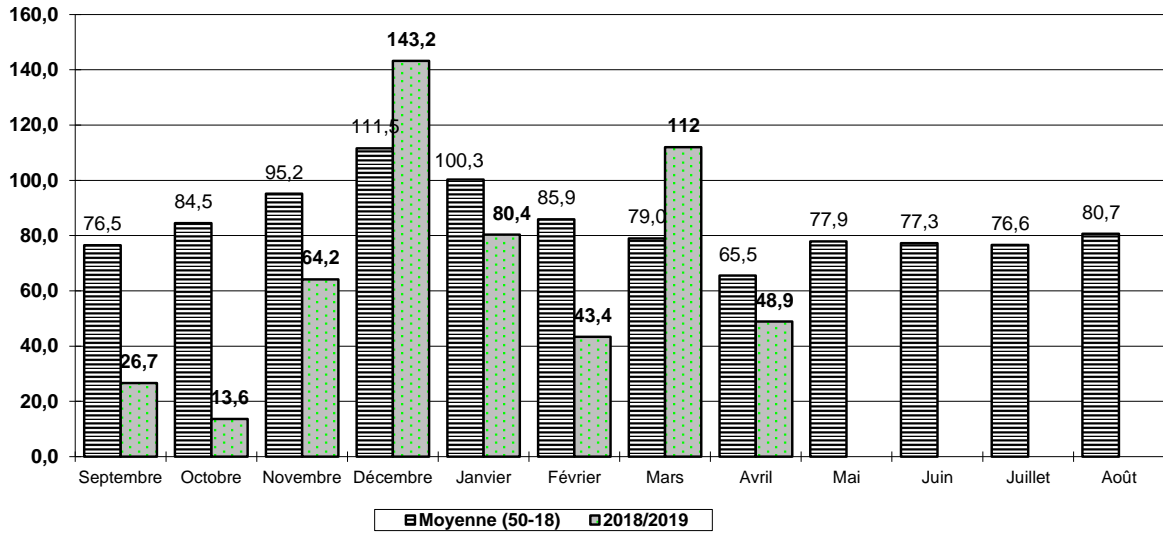

### Pluviométrie Comparée (mm) - Poste d'Erneville aux bois -