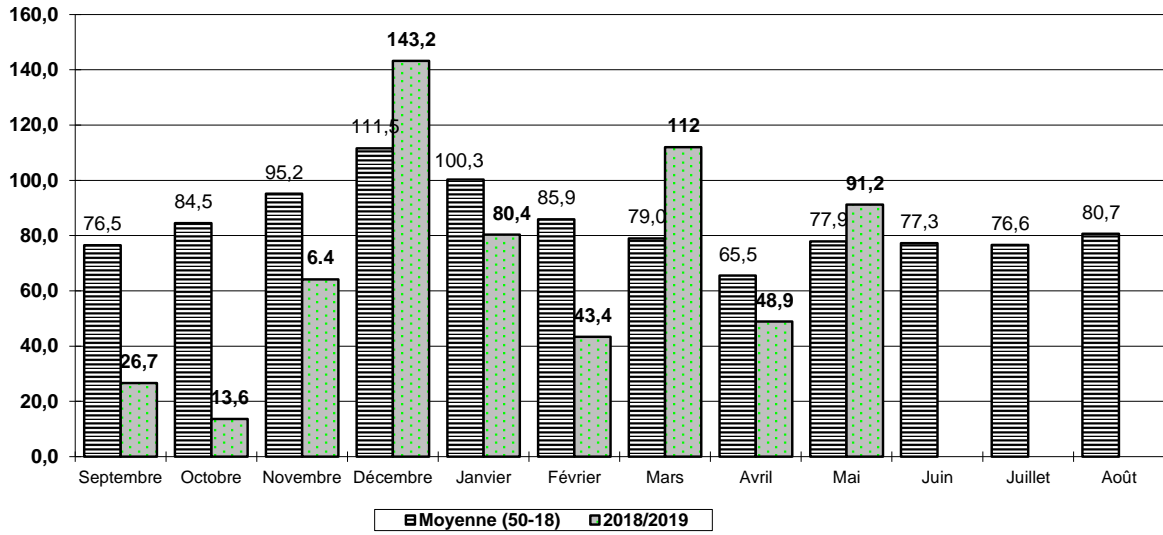

Pluviométrie Comparée (mm) - Poste d'Erneville aux bois -

Températures Moyennes Mensuelles Comparées (degrés) - Poste d'Erneville aux bois -