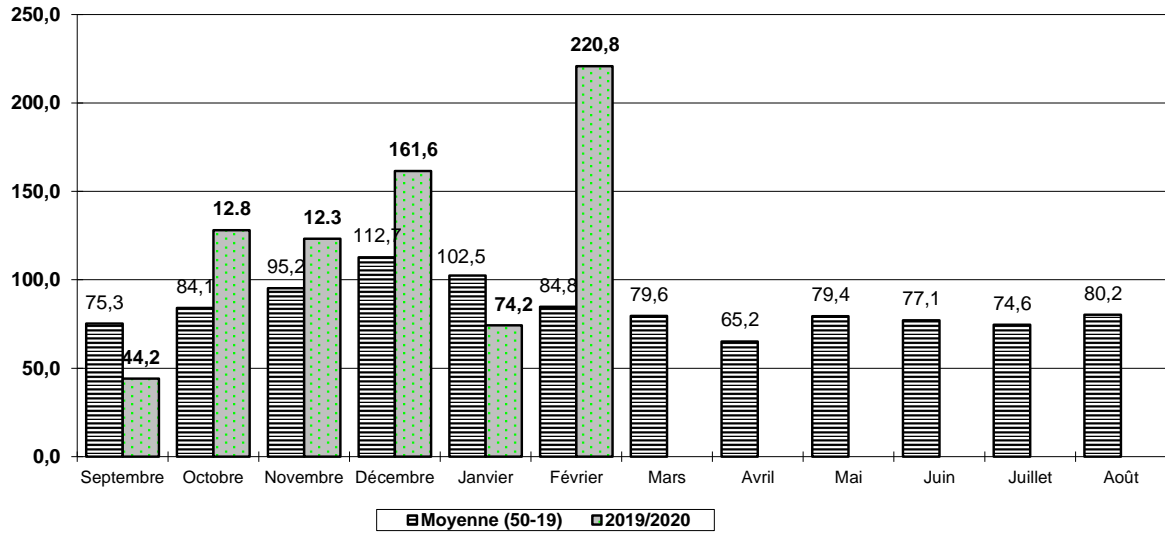

Pluviométrie Comparée (mm) - Poste d'Erneville aux bois -

Températures Moyennes Mensuelles Comparées (degrés) - Poste d'Erneville aux bois -