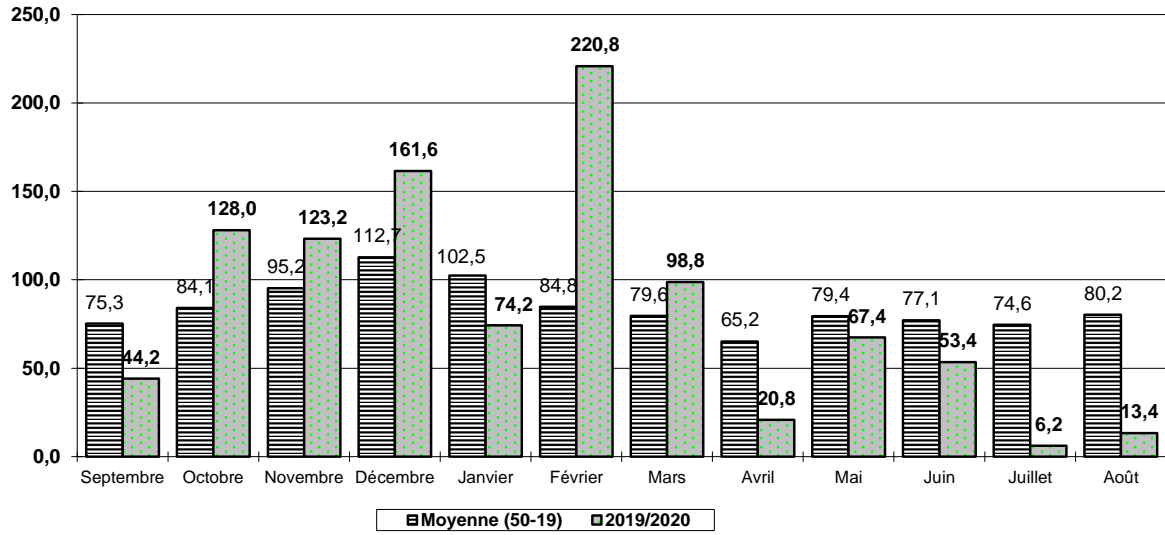

Pluviométrie Comparée (mm) - Poste d'Erneville aux bois -

Températures Moyennes Mensuelles Comparées (degrés) - Poste d'Erneville aux bois -