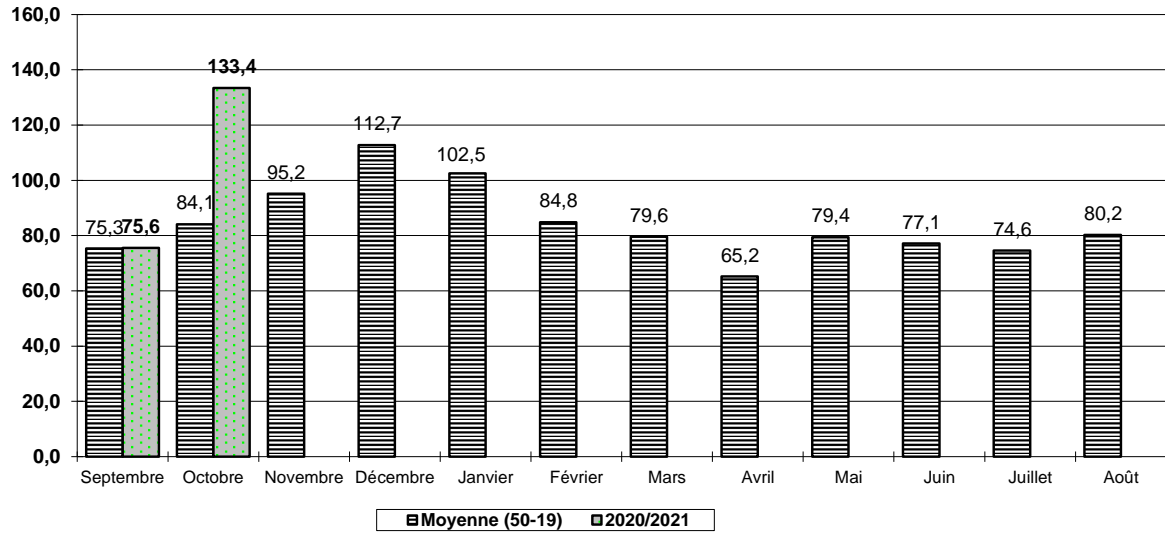

### Pluviométrie Comparée (mm) - Poste d'Erneville aux bois -