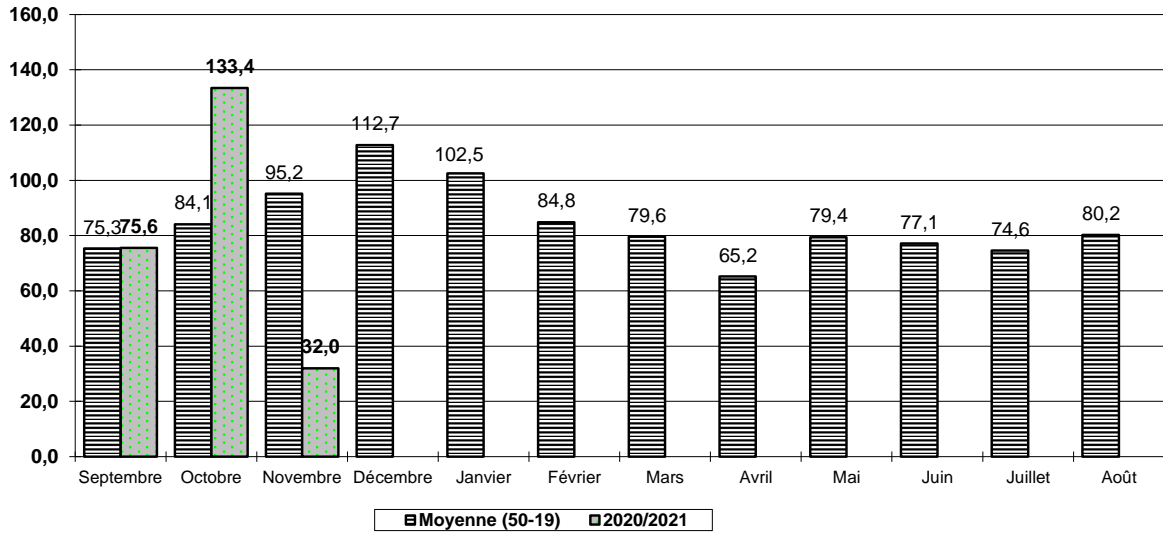

Pluviométrie Comparée (mm) - Poste d'Erneville aux bois -

Températures Moyennes Mensuelles Comparées (degrés) - Poste d'Erneville aux bois -