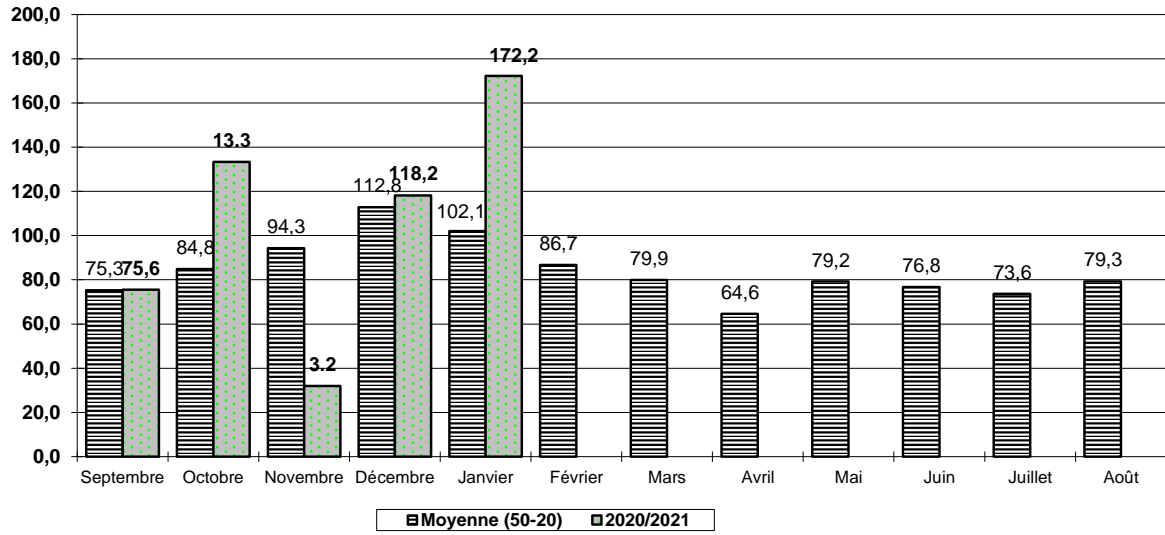

Pluviométrie Comparée (mm) - Poste d'Erneville aux bois -

Températures Moyennes Mensuelles Comparées (degrés) - Poste d'Erneville aux bois -