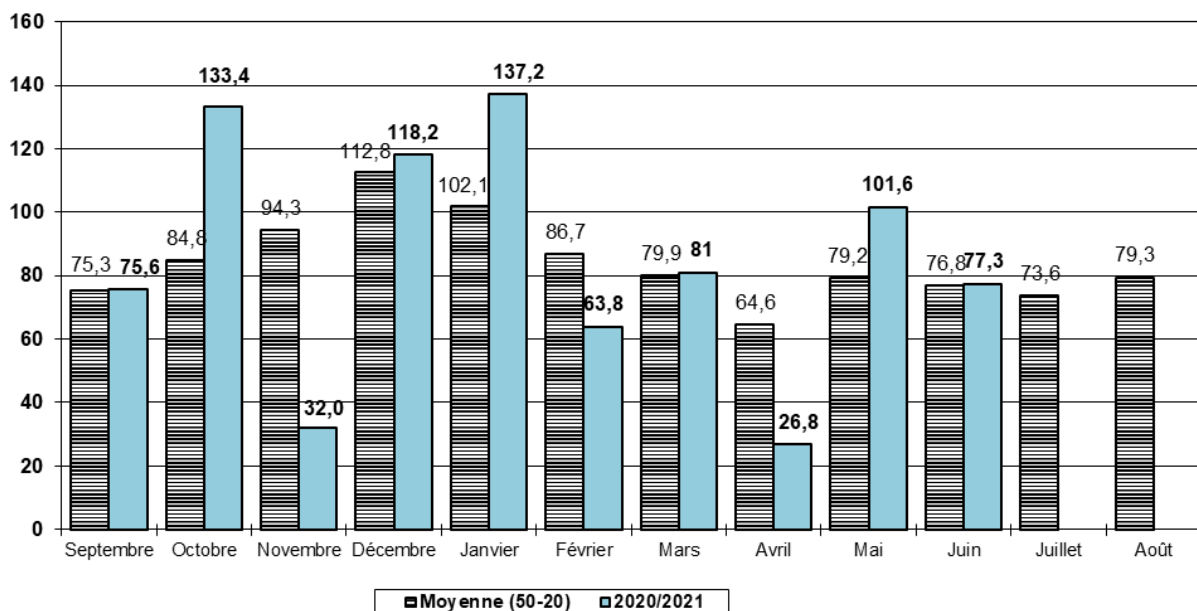

Bilan agro météo

Pluviométrie et température moyenne mensuelle

Juin 2021

Pluviométrie Comparée (mm) - Poste d'Erneville aux bois -

Cumul pluviométrie campagne (mm)	% moyenne
882 mm	+ 3,3 %

Températures Moyennes Mensuelles Comparées (degrés) - Poste d'Erneville aux bois -

Somme températures campagne base 0°C	% moyenne
2645 °C	+ 6,3 %