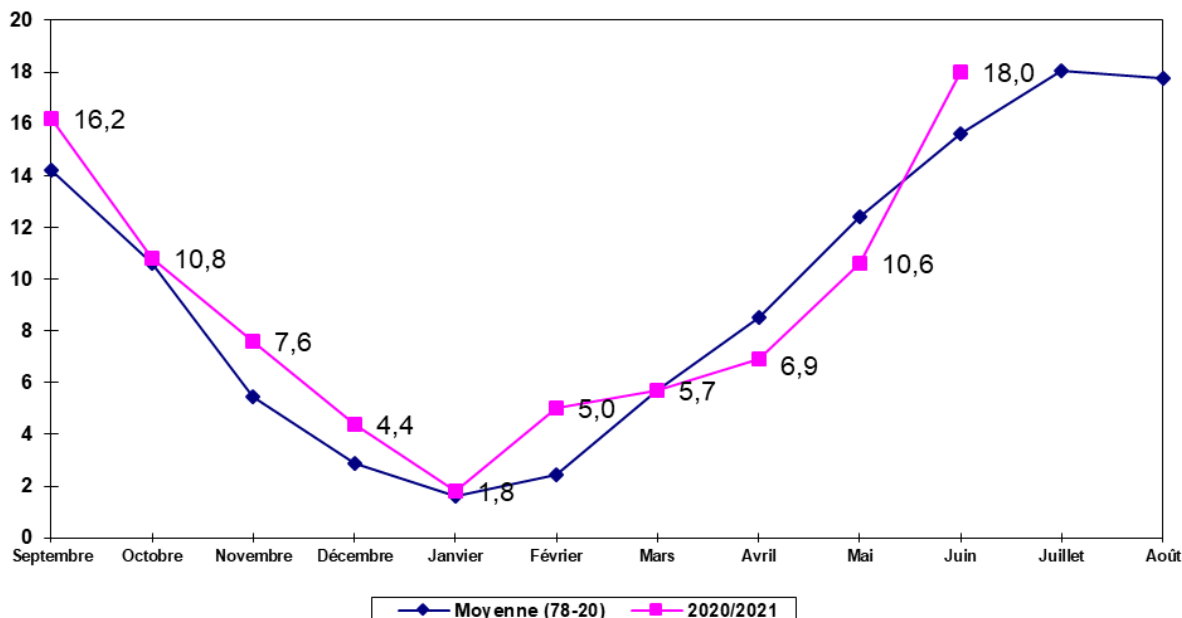

Bilan agro météo

Pluviométrie et température moyenne mensuelle

Juin 2021

Pluviométrie Comparée (mm) - Poste d'Erneville aux bois -

Cumul pluviométrie campagne (mm)	% moyenne
882 mm	+ 3,3 %

Températures Moyennes Mensuelles Comparées (degrés) - Poste d'Erneville aux bois -

Somme températures campagne base 0°C	% moyenne
2645 °C	+ 6,3 %