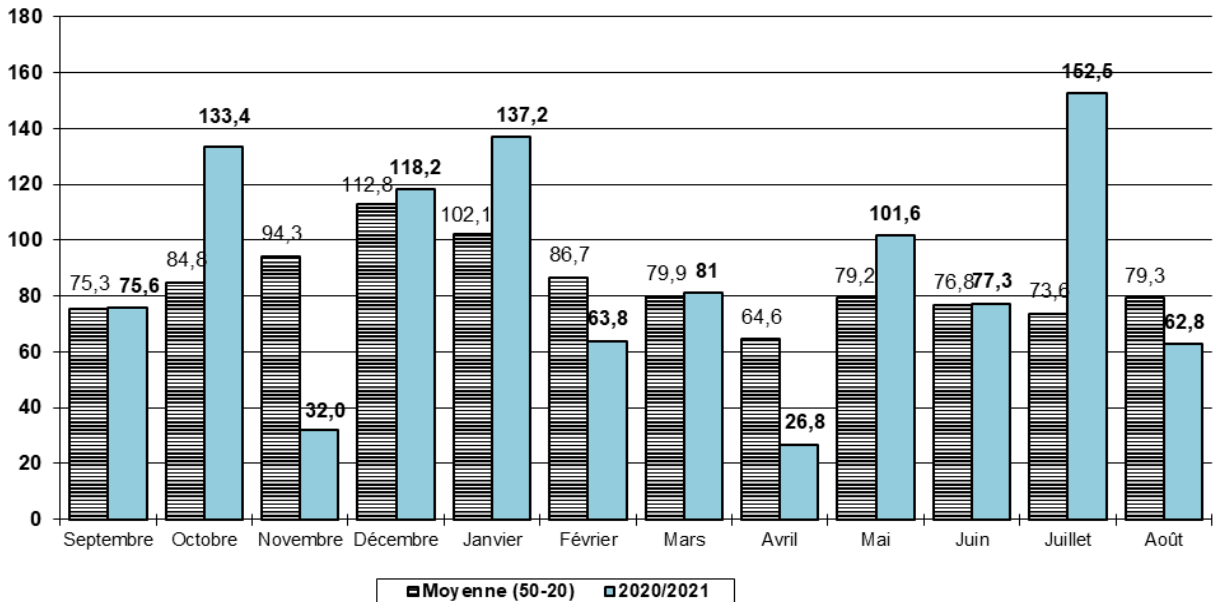

Bilan agro météo

Pluviométrie et température moyenne mensuelle

Août 2021

Pluviométrie Comparée (mm) - Poste d'Erneville aux bois -

Cumul pluviométrie campagne (mm)	% moyenne
1111 mm	+ 2,8 %

Températures Moyennes Mensuelles Comparées (degrés) - Poste d'Erneville aux bois -

Somme températures campagne base 0°C	% moyenne
4292 °C	+ 3,7 %