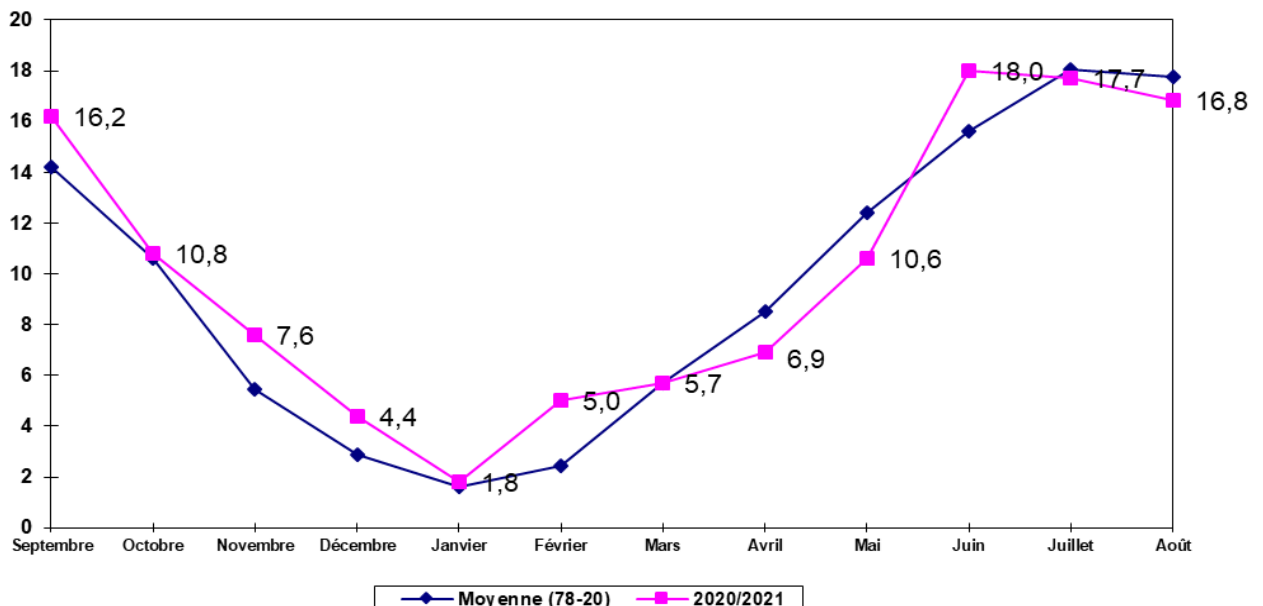

Bilan agro météo

Pluviométrie et température moyenne mensuelle

Août 2021

Pluviométrie Comparée (mm) - Poste d'Erneville aux bois -

Cumul pluviométrie campagne (mm)	% moyenne
1111 mm	+ 2,8 %

Températures Moyennes Mensuelles Comparées (degrés) - Poste d'Erneville aux bois -

Somme températures campagne base 0°C	% moyenne
4292 °C	+ 3,7 %