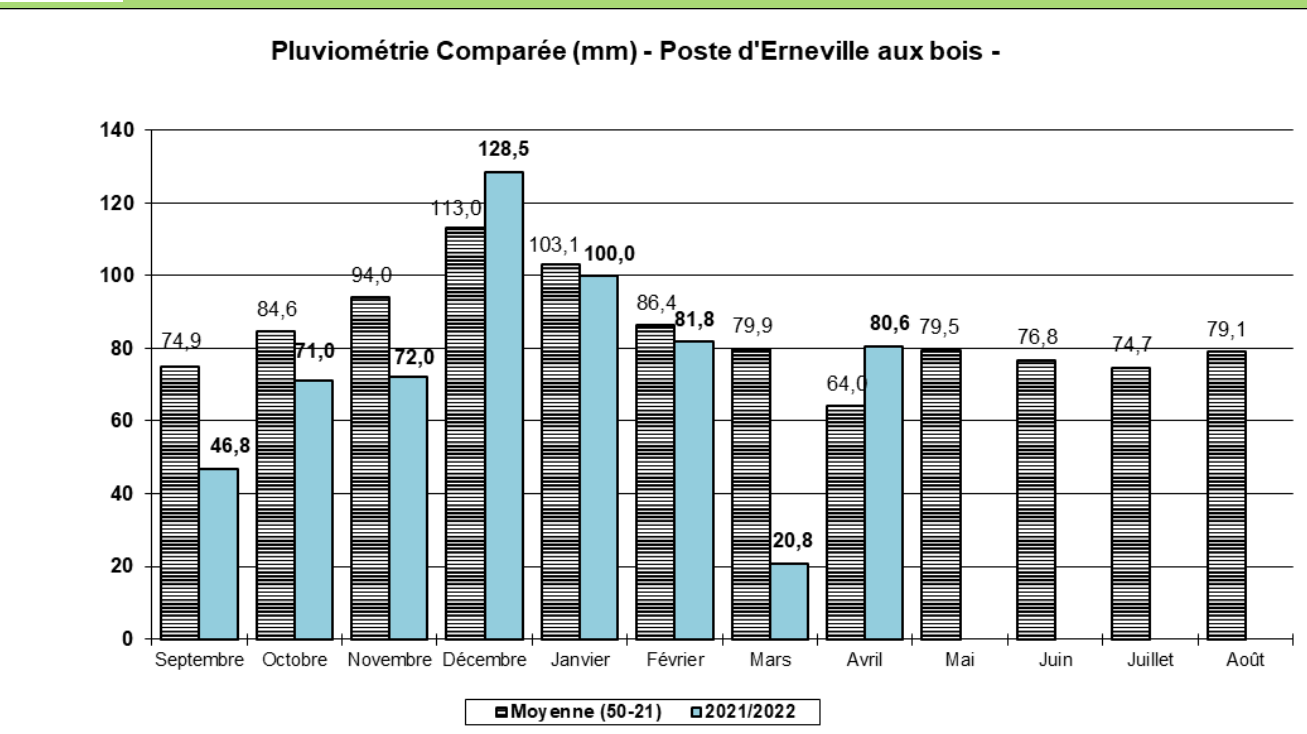

Bilan agro météo

Pluviométrie et température moyenne mensuelle

Avril 2022

Cumul pluviométrie campagne (mm)	% moyenne
602 mm	- 13,8 %

Somme températures campagne base 0°C	% moyenne
1793°C	+ 9,1 %