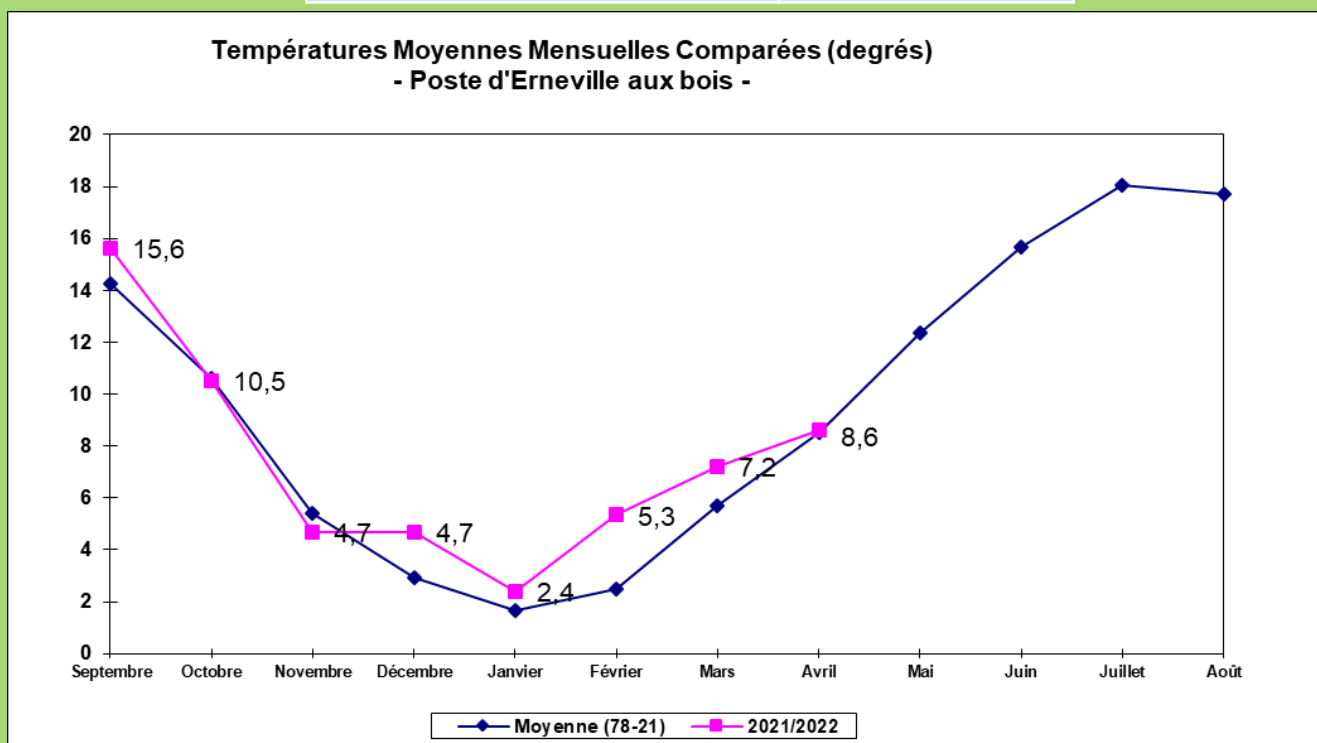

Bilan agro météo

Pluviométrie et température moyenne mensuelle

Avril 2022

Cumul pluviométrie campagne (mm)	% moyenne
602 mm	- 13,8 %

Somme températures campagne base 0°C	% moyenne
1793°C	+ 9,1 %