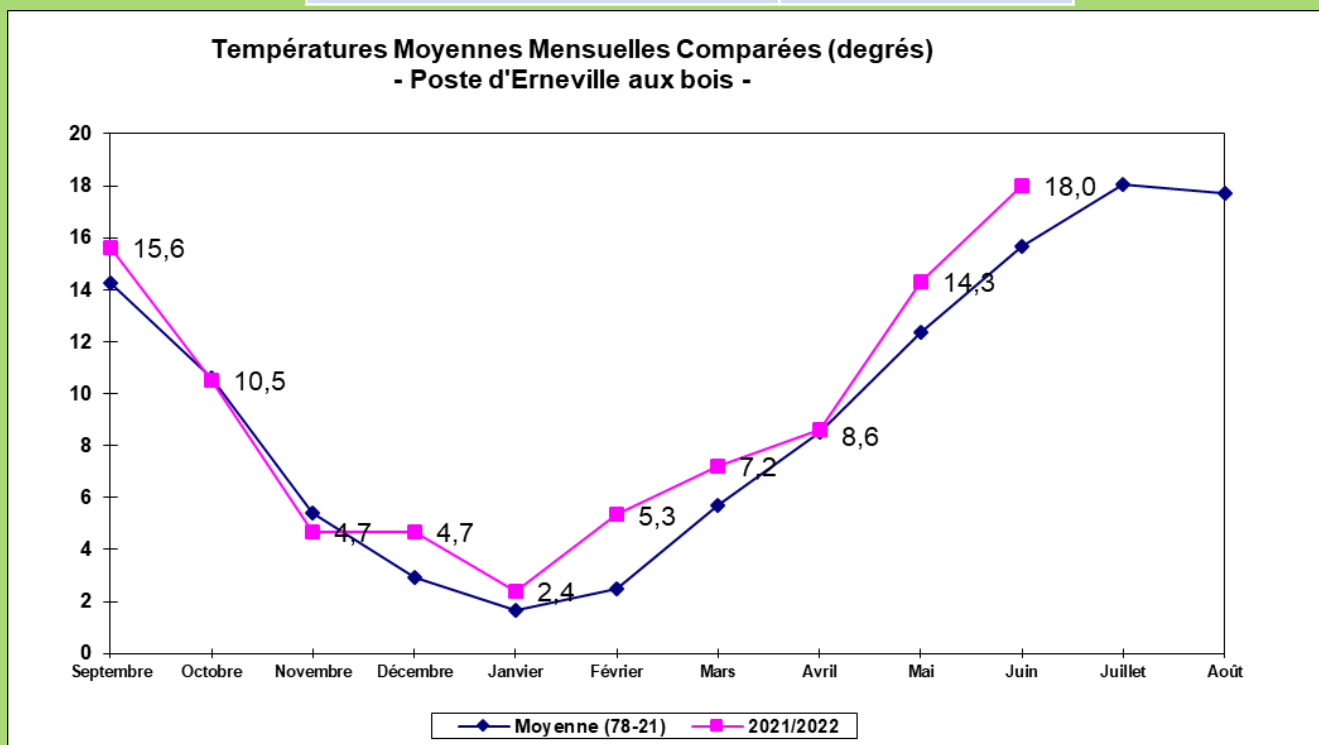

Bilan agro météo

Pluviométrie et température moyenne mensuelle

Juin 2022

Cumul pluviométrie campagne (mm)	% moyenne
724 mm	- 15,2 %

Somme températures campagne base 0°C	% moyenne
2743 °C	+ 10,2 %