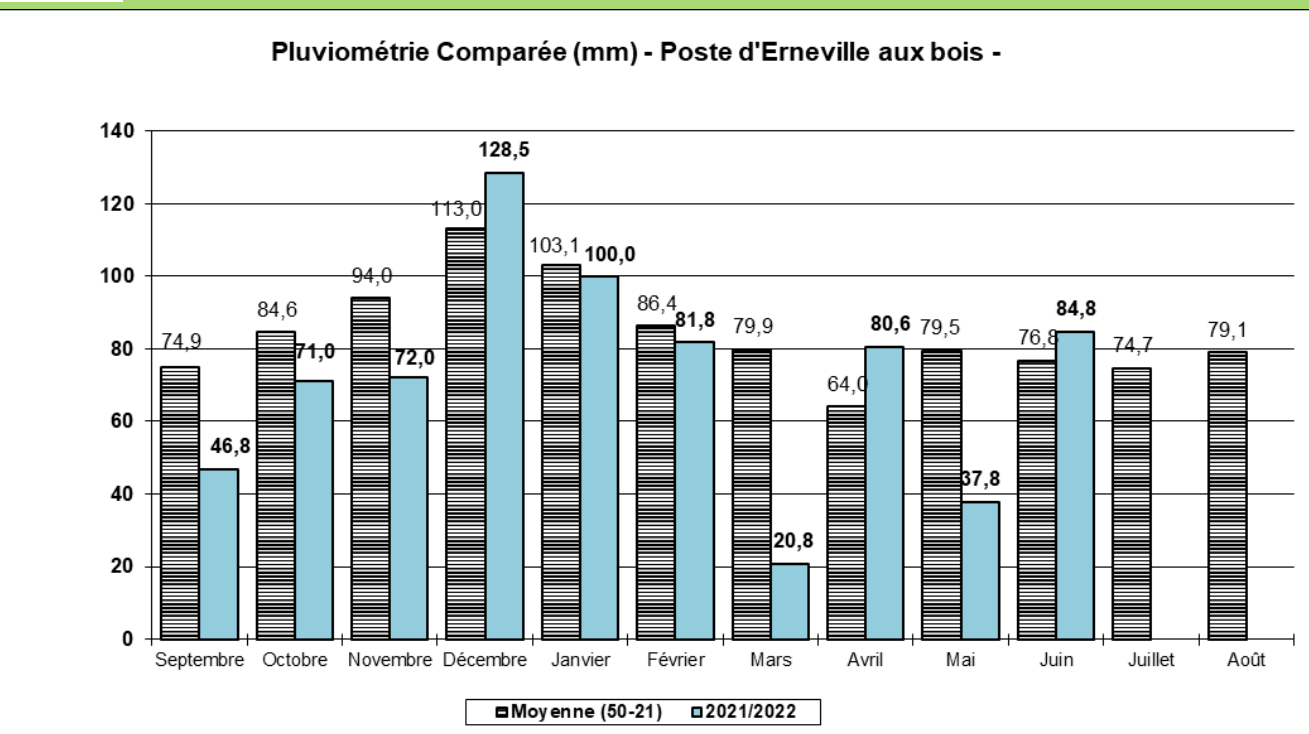

Bilan agro météo

Pluviométrie et température moyenne mensuelle

Juin 2022

Cumul pluviométrie campagne (mm)	% moyenne
724 mm	- 15,2 %

Somme températures campagne base 0°C	% moyenne
2743 °C	+ 10,2 %