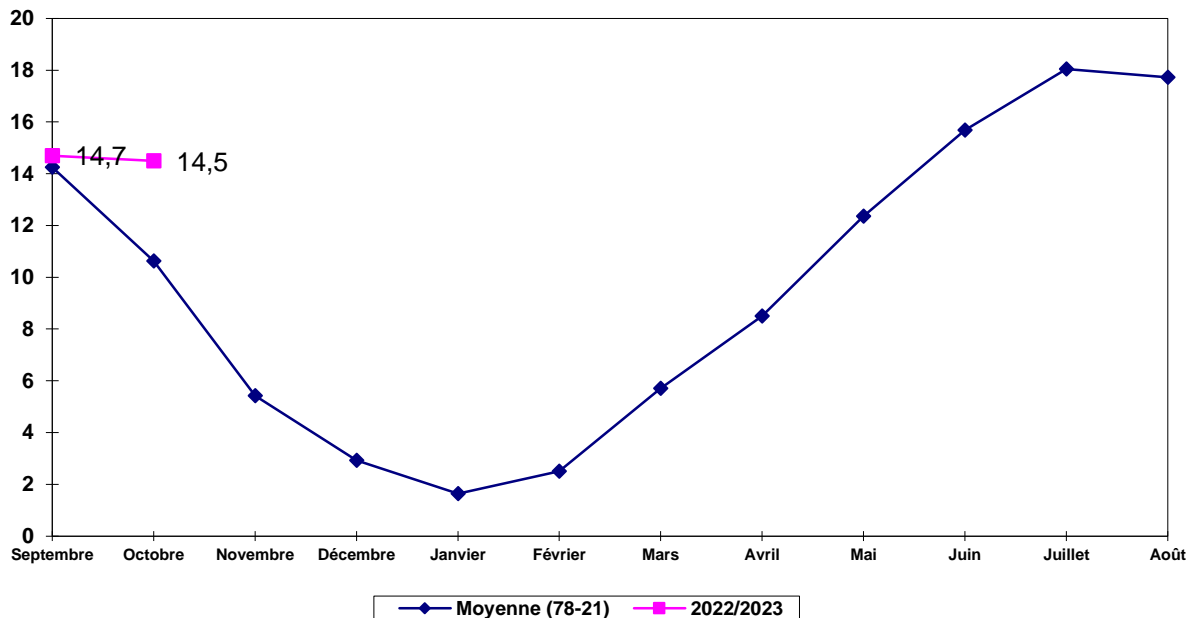

Températures Moyennes Mensuelles Comparées (degrés) - Poste d'Erneville aux bois -

Somme températures campagne base 0°C	% moyenne
881 °C	+ 16,6 %