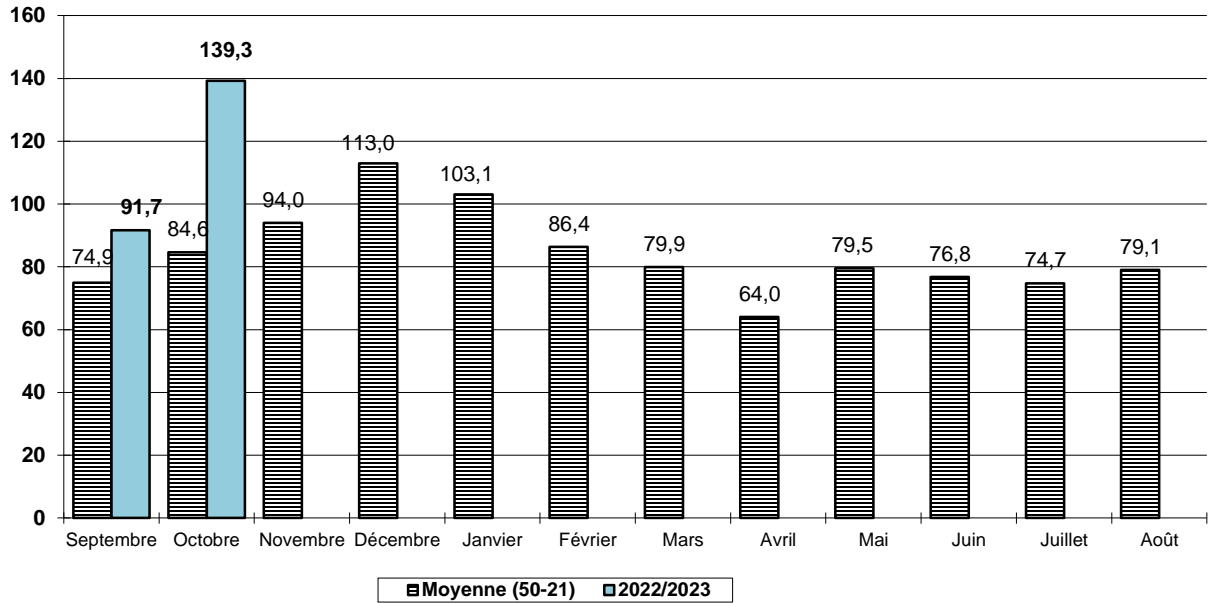

Bilan agro météo

Pluviométrie et température moyenne mensuelle

Octobre 2022

Pluviométrie Comparée (mm) - Poste d'Erneville aux bois -

| Cumul pluviométrie campagne (mm) | % moyenne |
|----------------------------------|-----------|
| 231 mm | + 44,8 % |