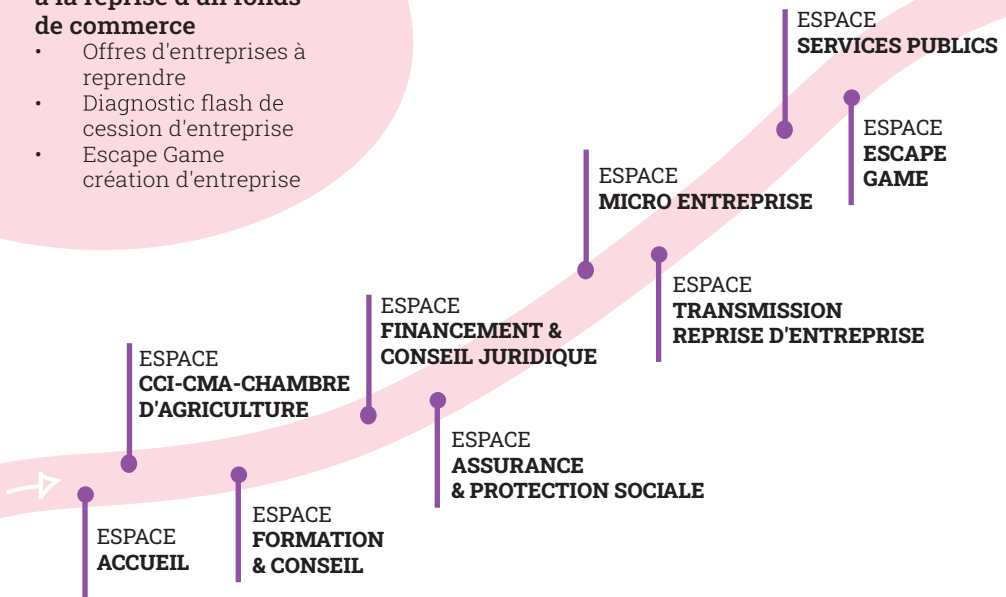

Initiation ludique à la reprise d'un fonds de commerce

- Offres d'entreprises à reprendre
- Diagnostic flash de cession d'entreprise
- Escape Game création d'entreprise